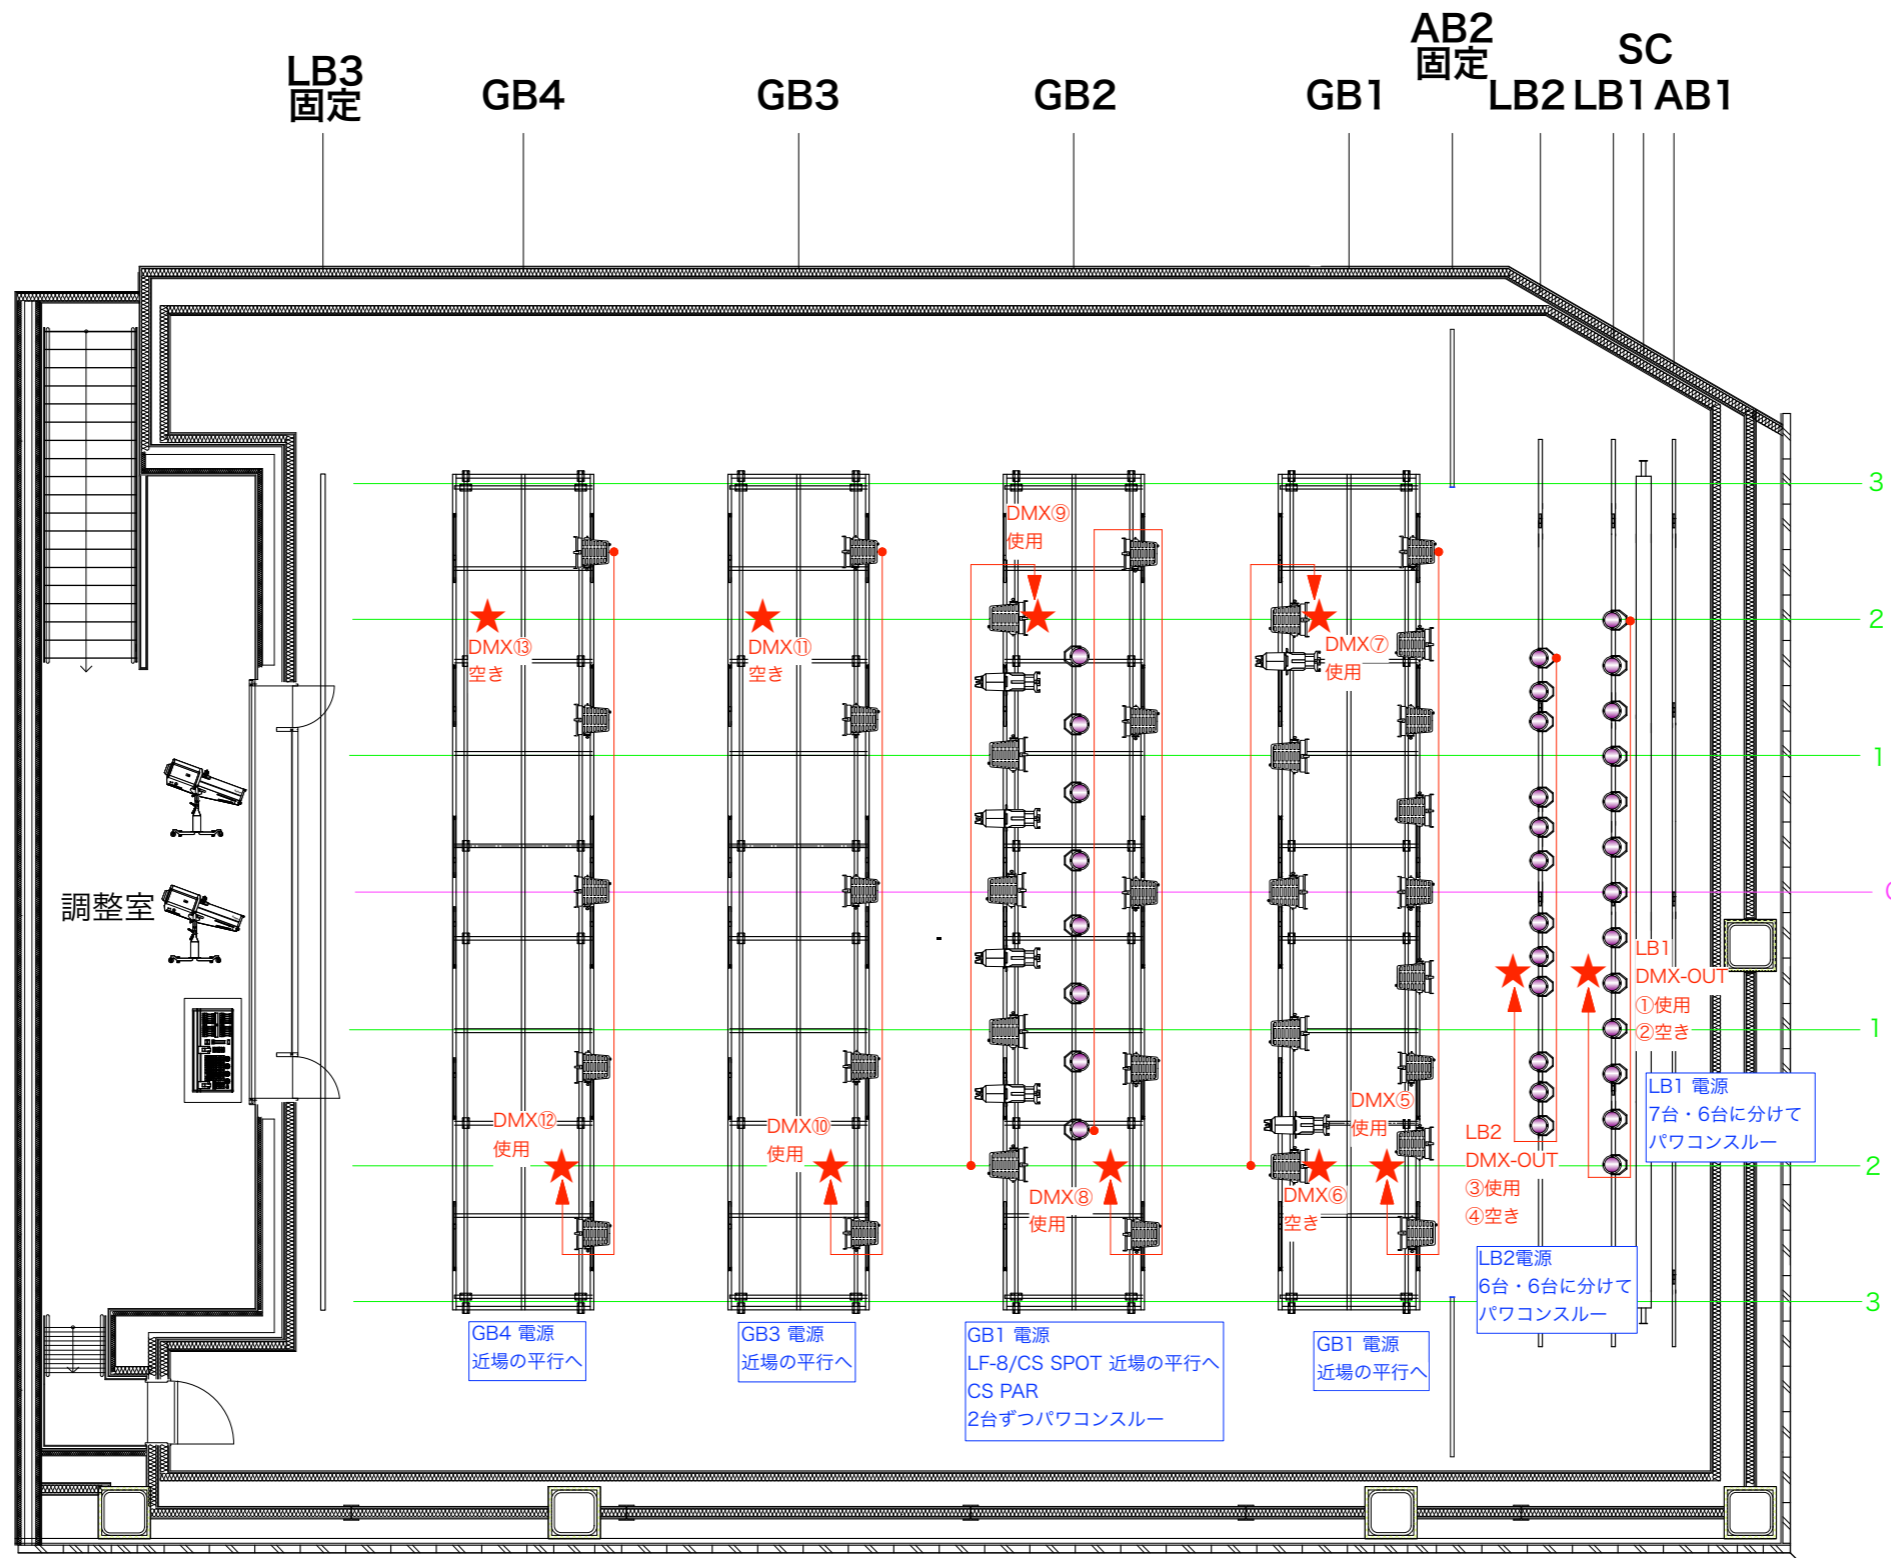

- 【KEY】
- LF-8x34  
140w
  - COLOR SOURCE SPOT 26°x6  
200w
  - Color Source PARx33  
110w

- 【捨て吊り】
- LF-8x6
  - COLOR SOURCE SPOT 26°x2
  - Color Source PARx56

- 【移動機材】
- Color Source PARx11
  - BOLD Blinder200x4  
220w
  - Showline SL eSTRIP 10x12  
150w

SUS→Port 1  
 STAGE→Port2  
 \*変更可

- 【KEY】
- LF-8x34  
140w
  - COLOR SOURCE SPOT 26°x6  
200w
  - Color Source PARx33  
110w

- 【捨て吊り】
- LF-8x6
  - COLOR SOURCE SPOT 26°x2
  - Color Source PARx56

- 【移動機材】
- Color Source PARx11
  - BOLD Blinder200x4  
220w
  - Showline SL eSTRIP 10x12  
150w

SUS→Port 1  
 STAGE→Port2  
 \*変更可