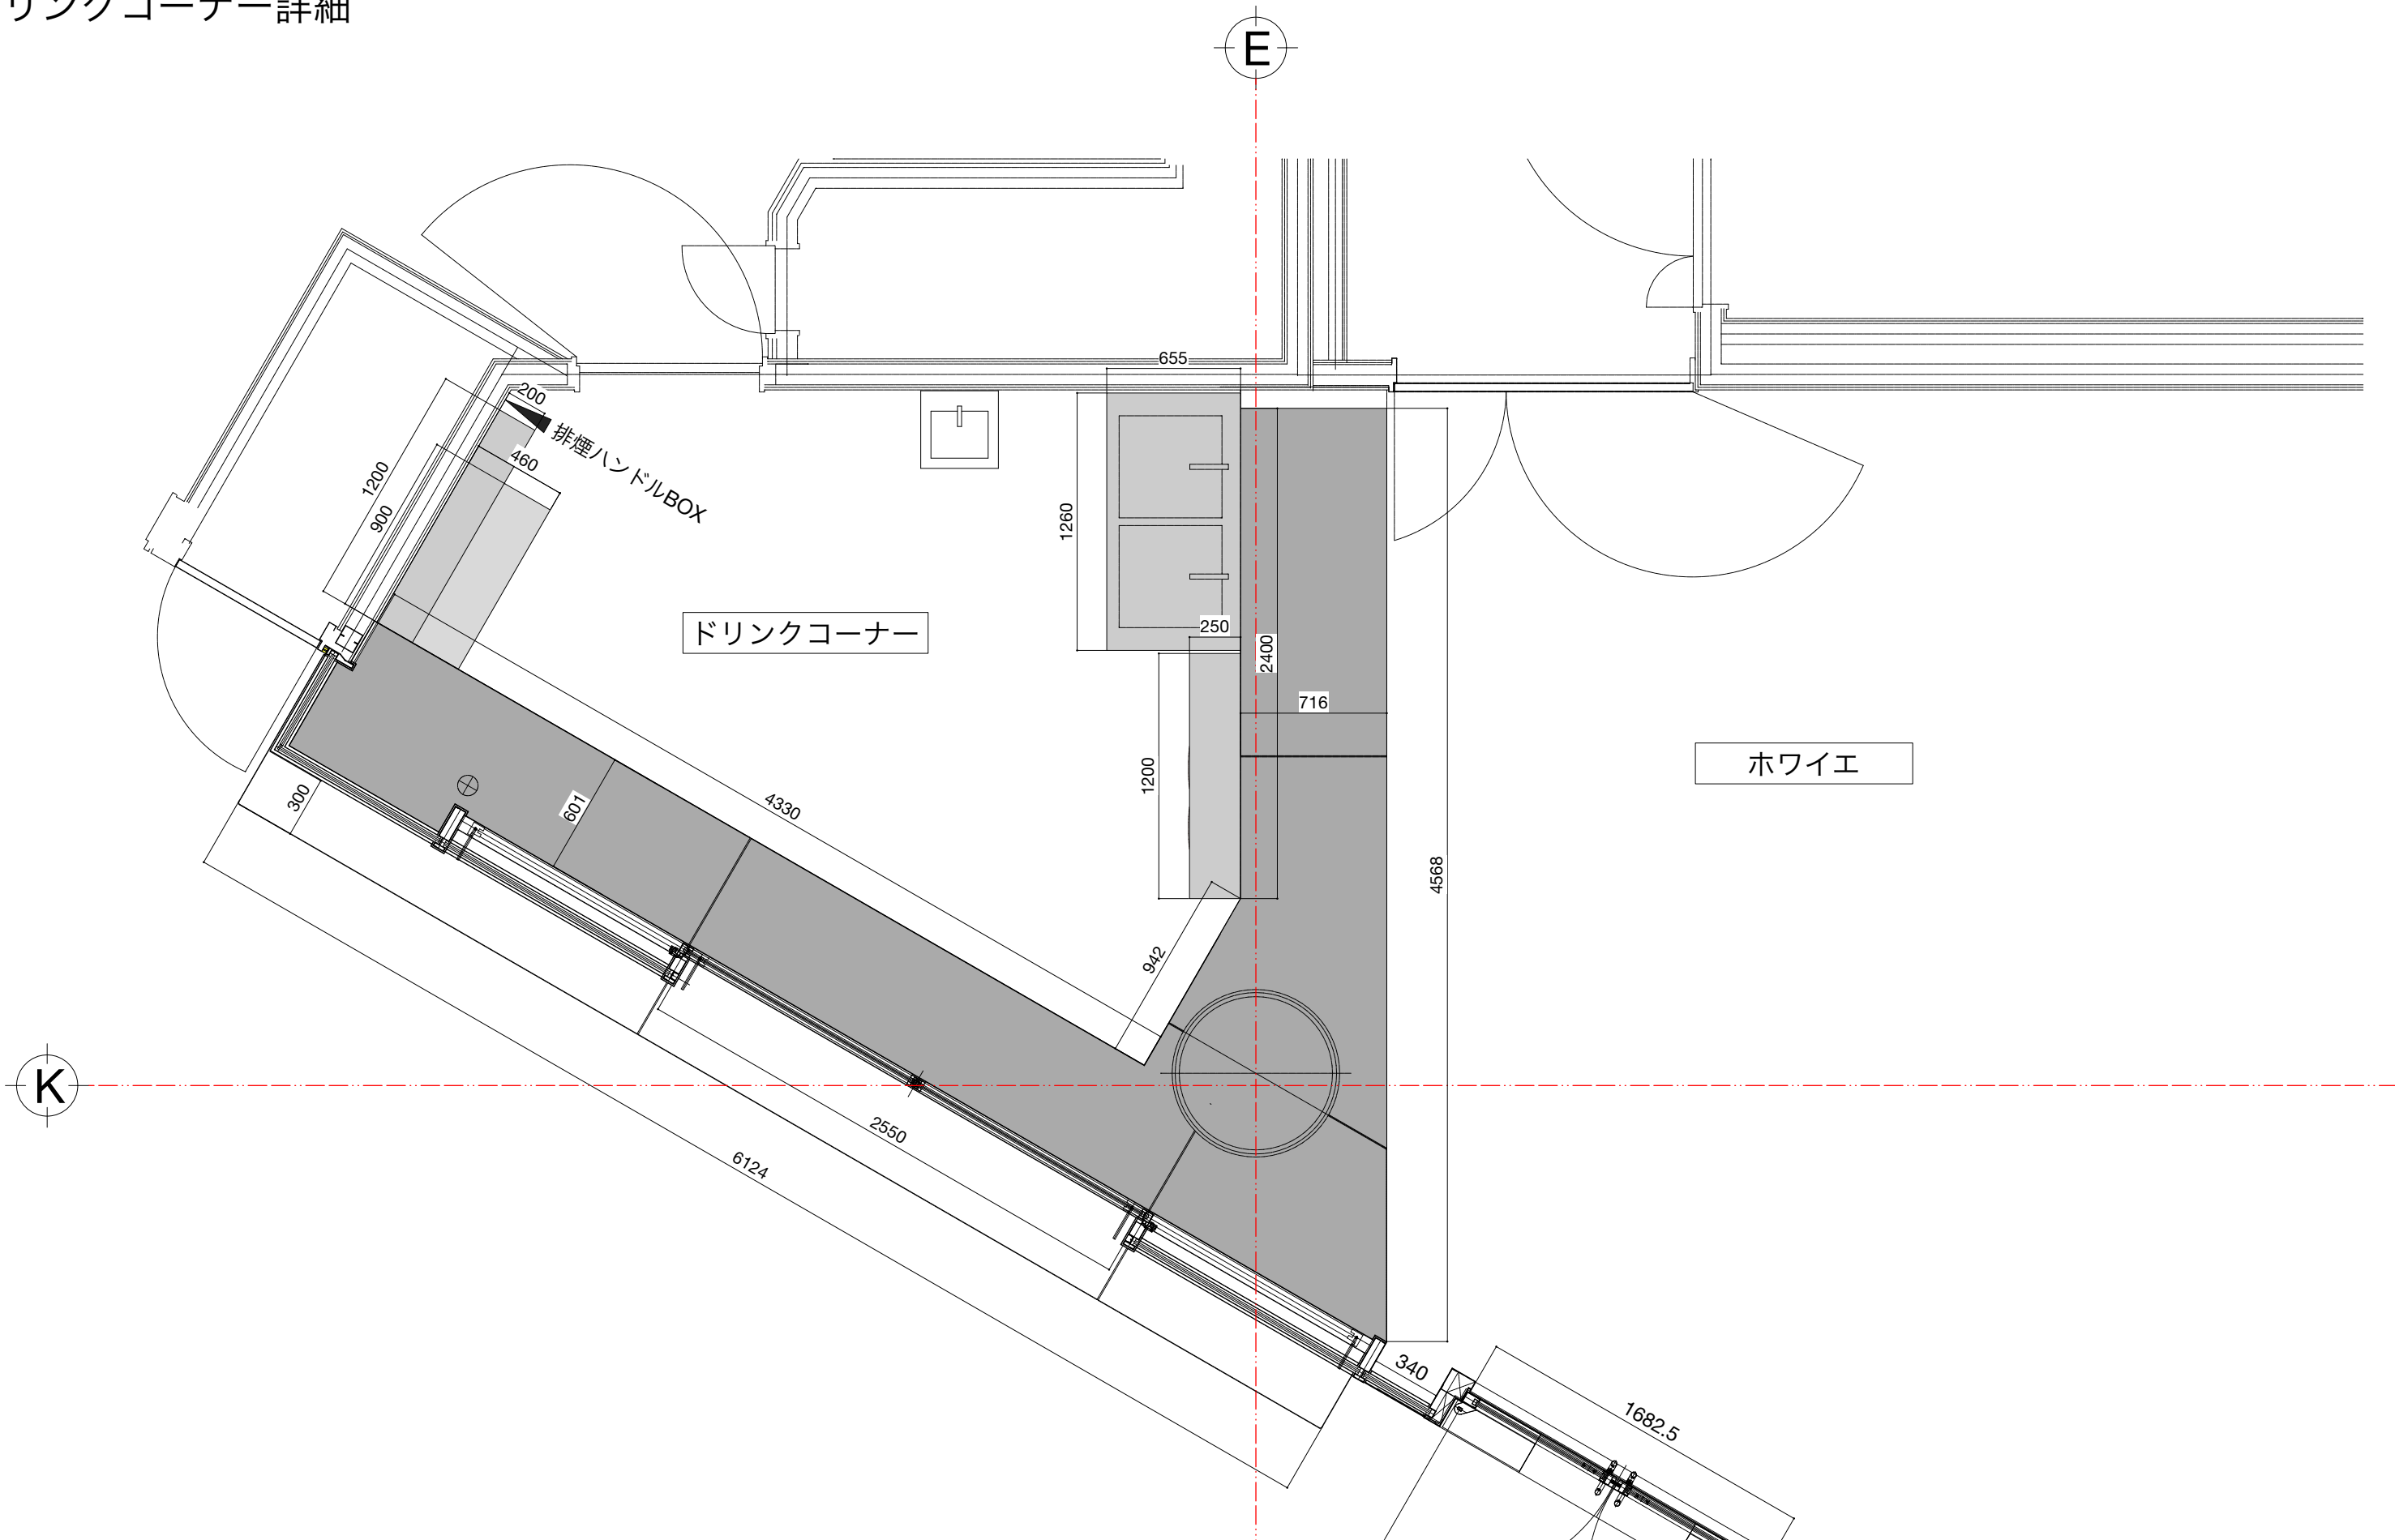

※ドリンクコーナー詳細

PROJECT	WITH HARAJUKU HALL	TITLE.	ホワイエ（ドリンクコーナー）平面図		SIZE.	A3	DATA.	2023/11/01	No.
			SCALE.	1/30					