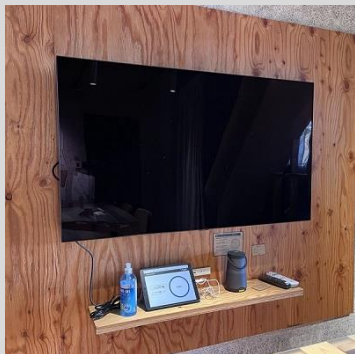

入力：HDMI、USB
DisplayPort、VGA

モニター2
ASUS
23.8型液晶ディスプレイ
1台

入力：HDMI、VGA
音声出力：スピーカー、
3.5mmミニプラグ

**クリッカー
レーザーポインター**
1台

モニター3
LG
23型液晶ディスプレイ
1台

入力：HDMI、DIV-D、D-SUB
音声出力：3.5mmミニプラグ

HDMI分配器
ELECOM
VSP-HDP14BK
1台

入力ポート数：1
出力ポート数：4