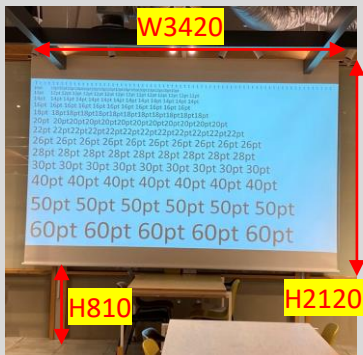

スクリーン

150インチ(16:9)
1台

※取り外し不可