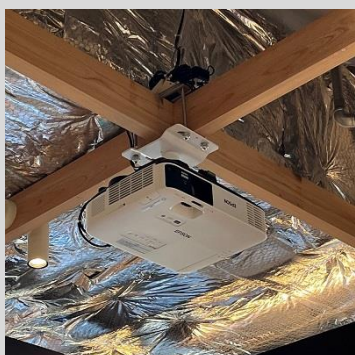

パワーディストリビューター

Classic Pro
PD12 II
1台

※取り外し不可

2024/2/14

スクリーン

150インチ(16:9)
1台

※取り外し不可

自立式スクリーン

150インチ(4:3)
1台

天吊りプロジェクター

EPSON
EB-2155W
1台

5000lm
※取り外し不可

プロジェクター黒

Optoma
W341
1台

3600lm

プロジェクター白